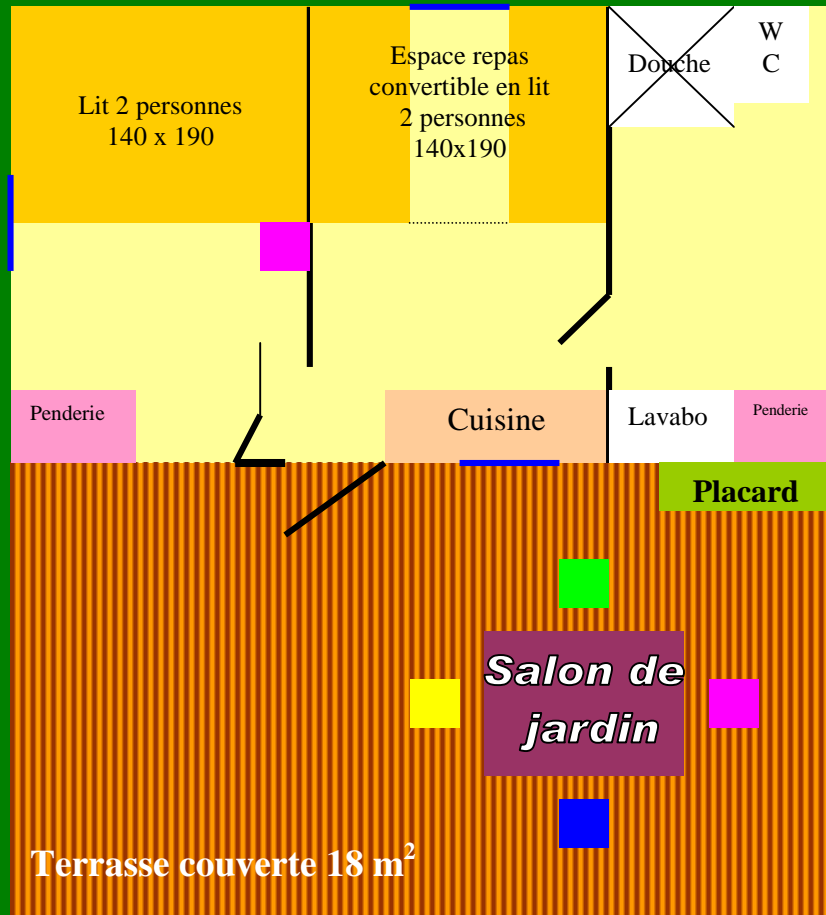

Aire de
Jeux de plein air

Chaises longues

Douche piscine

Piscine 15 m³

Chambres
Gîte
d'hôtes

Espace privatif Mobil-home bungalow

Barbecue

Pommier

Bois 1,5 ha + accès rivière le Beuvron